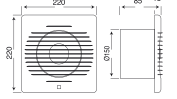

Ürün Adı : ALİZE 150'LÜK BANYO-TUV. ASP. (BEYAZ)
Ürün Kodu : 348564
Ambalaj Ad. : 1
Koli Adedi : 20
Fiyat ₺ : 129,00

Ürün Adı : 100'LÜK BANYO-TUV. ASP. (BEYAZ)
Ürün Kodu : 340041
Ambalaj Ad. : 1
Koli Adedi : 20
Fiyat ₺ : 78,50