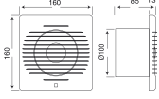

Ürün Adı : ALİZE 100'LÜK BANYO-TUV. ASP. (BEYAZ)
Ürün Kodu : 348562
Ambalaj Ad. : 1
Koli Adedi : 20
Fiyat ₺ : 86,00