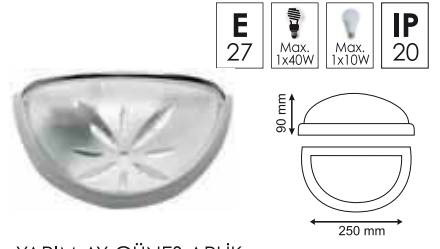

## Aydınlatma Armatürleri

OVA KAFESLİ ARMATÜR

KOD	AMB. AD.	KOLİ AD.	FİYAT
340077	4	48	15,00 TL

OVA KAFESLİ ARMATÜR-SİYAH

KOD	AMB. AD.	KOLİ AD.	FİYAT
340077	8	48	15,00 TL

YARIM AY GÜNEŞ APLİK

KOD	AMB. AD.	KOLİ AD.	FİYAT
340073	6	48	19,15 TL
340073-RENKLİ			24,90 TL