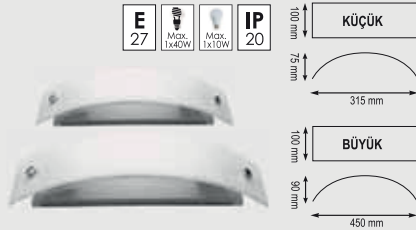

KÜÇÜK VE BÜYÜK KEMER CAM APLİK

KOD	AMB. AD.	KOLİ AD.	FİYAT
348093	1	12	76,30 TL
348094	1	10	90,35 TL

25'LİK VE 30'LÜK İTALYAN CAM ARMATÜR

KOD	AMB. AD.	KOLİ AD.	FİYAT
25'LİK- 340145	1	20	52,95 TL
30'LÜK- 340144	1	10	69,30 TL