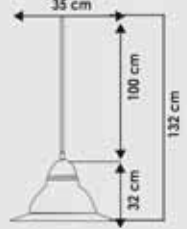

Ürün Adı
Rodi 4 Kafesli
Ürün Kodu
348527
Ambalaj Ad.
1
Koli Adedi
6
Fiyat
481,00