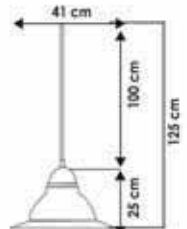

Ürün Adı
41cm
Ürün Kodu
348530
Ambalaj Ad.
1
Koli Adedi
6
Fiyat
360,50