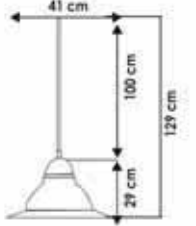

Ürün Adı  
GEDİZ  
Ürün Kodu  
348518  
Ambalaj Ad.  
1  
Koli Adedi  
6  
Fiyat  
360.50

Ürün Adı  
ARLİT  
Ürün Kodu  
348519  
Ambalaj Ad.  
1  
Koli Adedi  
6  
Fiyat  
285.50

Ürün Adı  
DOWA 1 41cm  
Ürün Kodu  
348520  
Ambalaj Ad.  
1  
Koli Adedi  
6  
Fiyat  
300.50