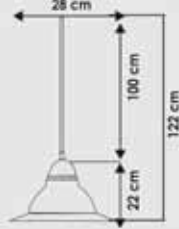

Modern Dekoratif Sarkıt Armatürler

Ürün Adı
Rodi 1 Kafesli
Ürün Kodu
348525
Ambalaj Ad.
1
Koli Adedi
6
Fiyat
330,50