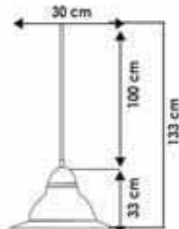

Ürün Adı
LUSAKA 1
Ürün Kodu
348528
Ambalaj Ad.
1
Koli Adedi
6
Fiyat
300,50