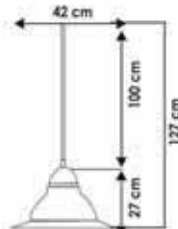

Ürün Adı
Lusaka 1 Kafesli
Ürün Kodu
348529
Ambalaj Ad.
1
Koli Adedi
6
Fiyat
405,50