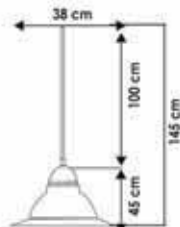

Ürün Adı
Kademeli 37cm
Ürün Kodu
348523
Ambalaj Ad.
1
Koli Adedi
6
Fiyat
555.70