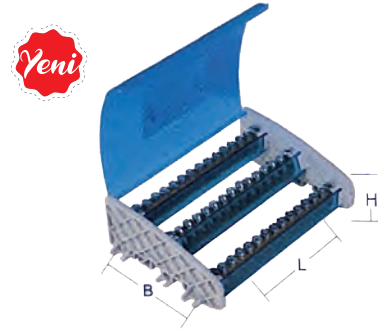

Pano Topraklama Klemensleri Ayaksız 63 Amper

340264	6 DELİKLİ AYAKSIZ KLEMENS	500	36,45
340265	7 DELİKLİ AYAKSIZ KLEMENS	500	40,25
340266	10 DELİKLİ AYAKSIZ KLEMENS	400	55,60
340267	12 DELİKLİ AYAKSIZ KLEMENS	400	63,25
340268	15 DELİKLİ AYAKSIZ KLEMENS	250	73,95
340269	20 DELİKLİ AYAKSIZ KLEMENS	200	94,70

3 Kutup 10x15 Kesit 250 Amp Dağıtıcı Üniteler (Ayak Geçmeli) Alçak Model

Ürün Kodu	Cinsi	Boy	Genişlik	Yükseklik	Koli Adeti	Fiyatı ₺
3107	2 + 5	105	130	55	12	834,00
3110	2 + 8	145	130	55	8	1.240,00
3112	2 + 10	165	130	55	8	1.487,00
3115	2 + 13	200	130	55	6	1.818,00
3120	2 + 18	255	130	55	4	2.474,00
3122	2 + 20	275	130	55	4	2.734,00

4 Kutup 10x15 Kesit 250 Amp Dağıtıcı Üniteler (Ayak Geçmeli) Alçak Model

Ürün Kodu	Cinsi	Boy	Genişlik	Yükseklik	Koli Adeti	Fiyatı ₺
3207	2 + 5	105	144	55	12	947,00
3210	2 + 8	145	144	55	8	1.397,00
3212	2 + 10	165	144	55	8	1.577,00
3215	2 + 13	200	144	55	6	2.050,00
3220	2 + 18	255	144	55	4	2.666,00
3222	2 + 20	275	144	55	4	2.756,00

5 Kutup 10x15 Kesit 250 Amp Dağıtıcı Üniteler (Yüksek Model)

Ürün Kodu	Cinsi	Boy	Genişlik	Yükseklik	Koli Adeti	Fiyatı ₺
3307	2 + 5	105	151	95	8	1.157,00
3310	2 + 8	145	151	95	4	1.577,00
3312	2 + 10	165	151	95	4	1.893,00
3315	2 + 13	200	151	95	4	2.366,00
3320	2 + 18	255	151	95	3	3.154,00
3322	2 + 20	275	151	95	3	3.470,00

DAĞITIM
KLEMENSLERİ