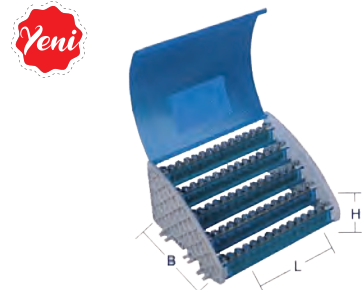

Pano Topraklama Klemensleri Ayaksız 63 Amper

340264	6 DELİKLİ AYAKSIZ KLEMENS	500	36,45
340265	7 DELİKLİ AYAKSIZ KLEMENS	500	40,25
340266	10 DELİKLİ AYAKSIZ KLEMENS	400	55,60
340267	12 DELİKLİ AYAKSIZ KLEMENS	400	63,25
340268	15 DELİKLİ AYAKSIZ KLEMENS	250	73,95
340269	20 DELİKLİ AYAKSIZ KLEMENS	200	94,70

3 Kutup 10x15 Kesit 250 Amp Dağıtıcı Üniteler (Ayak Geçmeli) Alçak Model

Ürün Kodu	Cinsi	Boy	Genişlik	Yükseklik	Koli Adeti	Fiyatı ₺
3107	2 + 5	105	130	55	12	834,00
3110	2 + 8	145	130	55	8	1.240,00
3112	2 + 10	165	130	55	8	1.487,00
3115	2 + 13	200	130	55	6	1.818,00
3120	2 + 18	255	130	55	4	2.474,00
3122	2 + 20	275	130	55	4	2.734,00

4 Kutup 10x15 Kesit 250 Amp Dağıtıcı Üniteler (Ayak Geçmeli) Alçak Model

Ürün Kodu	Cinsi	Boy	Genişlik	Yükseklik	Koli Adeti	Fiyatı ₺
3207	2 + 5	105	144	55	12	947,00
3210	2 + 8	145	144	55	8	1.397,00
3212	2 + 10	165	144	55	8	1.577,00
3215	2 + 13	200	144	55	6	2.050,00
3220	2 + 18	255	144	55	4	2.666,00
3222	2 + 20	275	144	55	4	2.756,00

5 Kutup 10x15 Kesit 250 Amp Dağıtıcı Üniteler (Yüksek Model)

Ürün Kodu	Cinsi	Boy	Genişlik	Yükseklik	Koli Adeti	Fiyatı ₺
3307	2 + 5	105	151	95	8	1.157,00
3310	2 + 8	145	151	95	4	1.577,00
3312	2 + 10	165	151	95	4	1.893,00
3315	2 + 13	200	151	95	4	2.366,00
3320	2 + 18	255	151	95	3	3.154,00
3322	2 + 20	275	151	95	3	3.470,00

DAĞITIM
KLEMENSLERİ