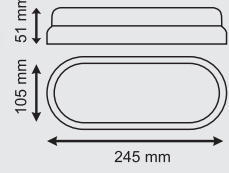

Ürün Adı : 18 W VİZYON LED ARMATÜR (SİYAH-OVAL)
Ürün Kodu : 348185
Ambalaj Ad. : 1
Koli Adedi : 24
Fiyat $: 9,00

IP66
28W
6500
3000
K