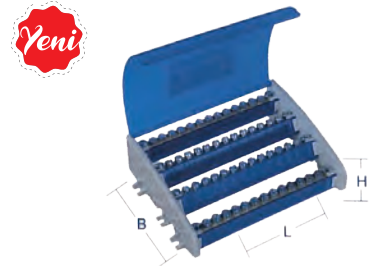

Pano Topraklama Klemensleri Ayaksız 63 Amper

340264	6 DELİKLİ AYAKSIZ KLEMENS	500	36,45
340265	7 DELİKLİ AYAKSIZ KLEMENS	500	40,25
340266	10 DELİKLİ AYAKSIZ KLEMENS	400	55,60
340267	12 DELİKLİ AYAKSIZ KLEMENS	400	63,25
340268	15 DELİKLİ AYAKSIZ KLEMENS	250	73,95
340269	20 DELİKLİ AYAKSIZ KLEMENS	200	94,70

3 Kutup 10x15 Kesit 250 Amp Dağıtıcı Üniteler (Ayak Geçmeli) Alçak Model

Ürün Kodu	Cinsi	Boy	Genişlik	Yükseklik	Koli Adeti	Fiyatı ₺
3107	2 + 5	105	130	55	12	834,00
3110	2 + 8	145	130	55	8	1.240,00
3112	2 + 10	165	130	55	8	1.487,00
3115	2 + 13	200	130	55	6	1.818,00
3120	2 + 18	255	130	55	4	2.474,00
3122	2 + 20	275	130	55	4	2.734,00

4 Kutup 10x15 Kesit 250 Amp Dağıtıcı Üniteler (Ayak Geçmeli) Alçak Model

Ürün Kodu	Cinsi	Boy	Genişlik	Yükseklik	Koli Adeti	Fiyatı ₺
3207	2 + 5	105	144	55	12	947,00
3210	2 + 8	145	144	55	8	1.397,00
3212	2 + 10	165	144	55	8	1.577,00
3215	2 + 13	200	144	55	6	2.050,00
3220	2 + 18	255	144	55	4	2.666,00
3222	2 + 20	275	144	55	4	2.756,00

5 Kutup 10x15 Kesit 250 Amp Dağıtıcı Üniteler (Yüksek Model)

Ürün Kodu	Cinsi	Boy	Genişlik	Yükseklik	Koli Adeti	Fiyatı ₺
3307	2 + 5	105	151	95	8	1.157,00
3310	2 + 8	145	151	95	4	1.577,00
3312	2 + 10	165	151	95	4	1.893,00
3315	2 + 13	200	151	95	4	2.366,00
3320	2 + 18	255	151	95	3	3.154,00
3322	2 + 20	275	151	95	3	3.470,00

DAĞITIM
KLEMENSLERİ